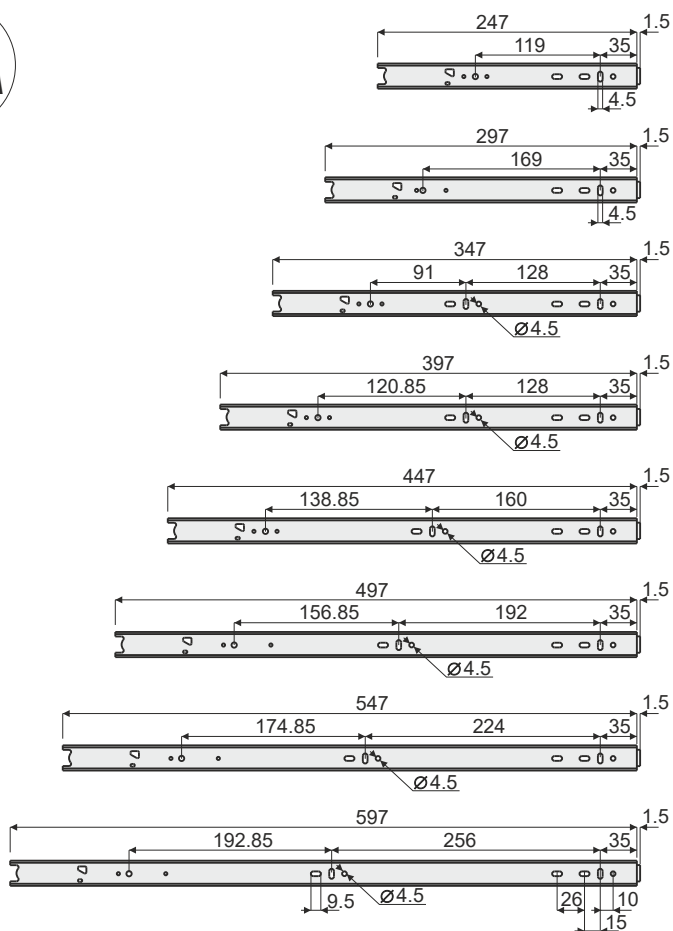

Kuglične vodilice puna izvlaka - soft close - MONTAŽA

Dužina vodilice

A	250	300	350	400	450	500	550	600
B	192±2	268±2	343±2	382±2	452±2	503±2	550±2	600±2

Rastavljanje vodilice

Spajanje na korpus

Spajanje na ladicu