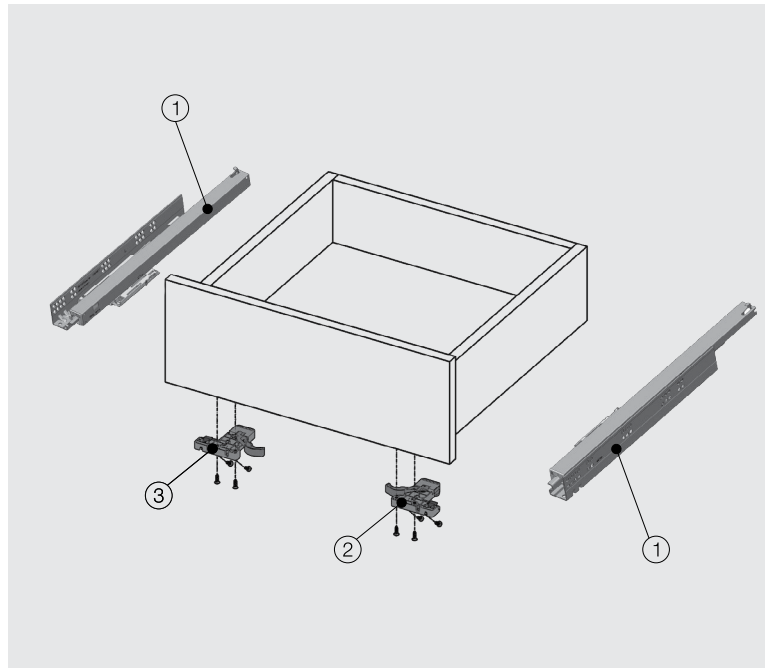

Kuhinjske nogice ALAT

ident	naziv	mj
NOKALAT	Ključ za regulaciju visine kuhinjskih nogica - nosivost nogica 300kg i 400kg	KOM

Noga za krevet - srednja

- Noga za krevet - podesiva za srednju gre
- H= 200-330mm
- A= 60mm, B=18mm, D= fi5mm
- 250 kg nosivost

ident	naziv	mj
NOKP300	Nogica kreveta TRODJELNA (200-330mm), nosivost: 250kg	KOM

Fleksibilno kućište za sifon

- Za ladice sa dnom 16mm
- Napravljeno od fleksibilnog materijala
- Dostupono u bijeloj i sivoj boji

- Skrivena vodilica za drvenu ladicu, puna izvlaka push to open (tipmatic)
- Soft-Close sistem za tiho i meko zatvaranje
- SmartLock® jednostavna montaža i demontaža
- SmartLock® sklopke omogućavaju $\pm 1,5$ mm horizontalno i +2 mm vertikalno podešavanje
- Dinamička nosivost: 40 kg
- Stranice do 19 mm debljine
- Dužine: 350/400/450/500/550 mm