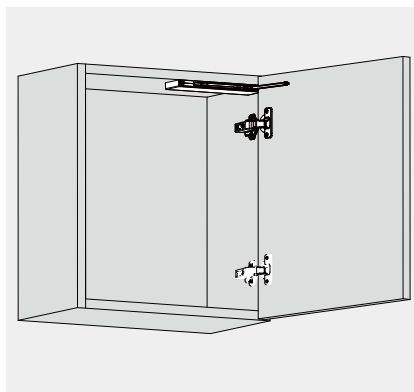

Push open izbacivač - soft-close

- Izbacivač za vrata - push to open
- U kombinaciji sa spojnicama s integriranim soft-close
- Dvije jačine
- Antracit boja, ali moguće je staviti i bijeli ukrasno kućište kao opciju
- Dvije jačine
- Za vrata do 2200mm i maksimalne širine 600mm