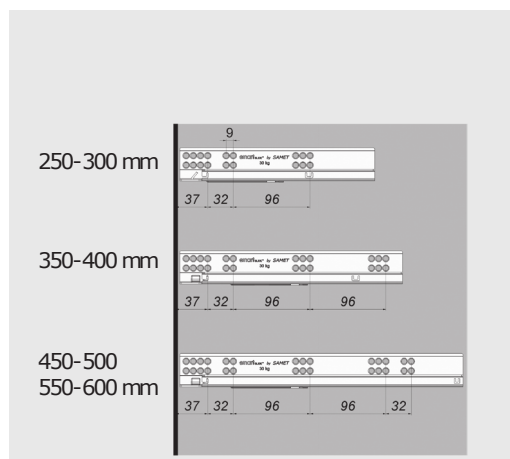

SKLOPKA ZA SMART SLIDE

Artikl	Naziv	MJ
VSSSD	Sklopka za SMART SLIDE vodilicu - desna	KOM
VSSSL	Sklopka za SMART SLIDE vodilicu- lijeva	KOM

SMART SLIDE VODILICE - MJERE

POZICIJE VIJAKA

- CD dubina kabineta
- CIW unutarnja mjera kabineta
- NS nazivna dužina
- DIW unutarnja širina ladice
- DD dubina ladice