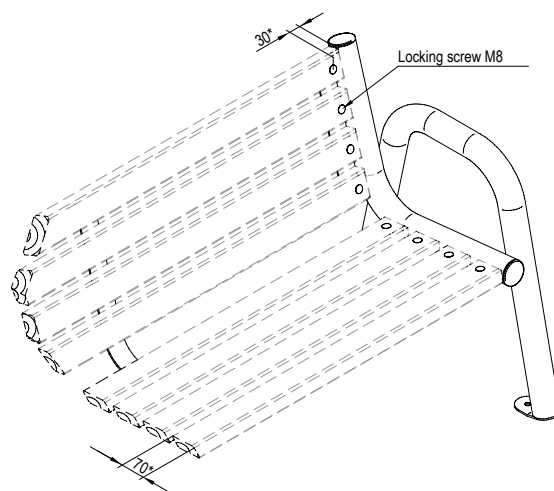

Okvir za klupu

ident	naziv	mj
RJOKKLUPA	Okvir za klupe, galvanizirane cijevi, crne	SET

- Okvir od galvaniziranih cijevi koje su praškasto lakirane
- Zaštita od vremenskih utjecaja
- Proizvod se sastoji od okvira - bez sjedišta, naslona i bez vijaka
- na podnožju rupa za pričvršćivanje na podlogu