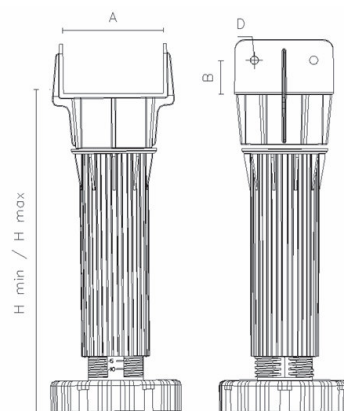

Kuhinjske nogice ALAT

ident	naziv	mj
NOKALAT	Ključ za regulaciju visine kuhinjskih nogica - nosivost nogica 300kg i 400kg	KOM

Noga za krevet - srednja

- Noga za krevet - podesiva za srednju gre
- H= 200-330mm
- A= 60mm, B=18mm, D= fi5mm
- 250 kg nosivost