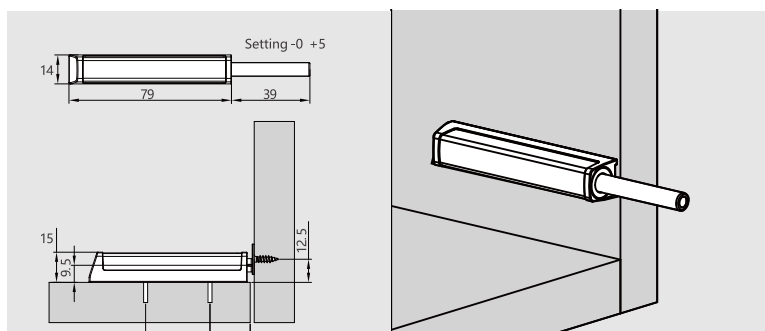

Push open izbacivači

ident	naziv	mj
POMLS	Push open na magnet, linearno kućište, siva	KOM
POMLB	Push open na magnet, linearno kućište, bijela	KOM
POMLA	Push open na magnet, linearno kućište, antracit	KOM