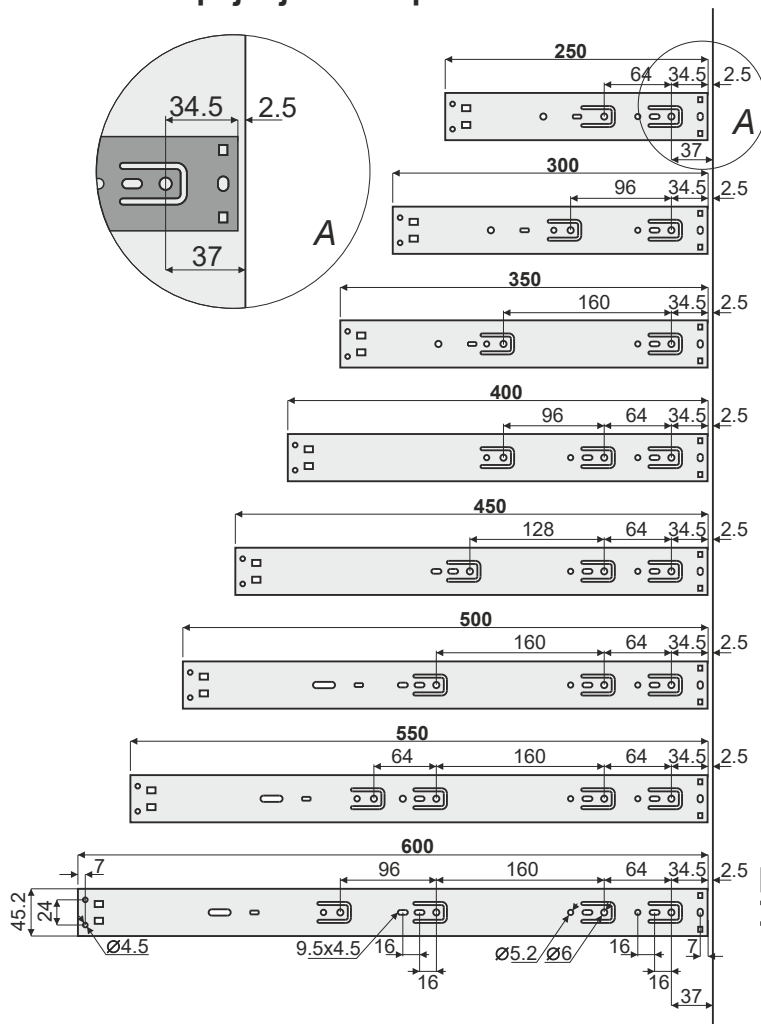

Kuglične vodilice puna izvlaka - soft close - MONTAŽA

Dužina vodilice

A	250	300	350	400	450	500	550	600
B	192±2	268±2	343±2	382±2	452±2	503±2	550±2	600±2

Rastavljanje vodilice

Spajanje na korpus

Spajanje na ladicu