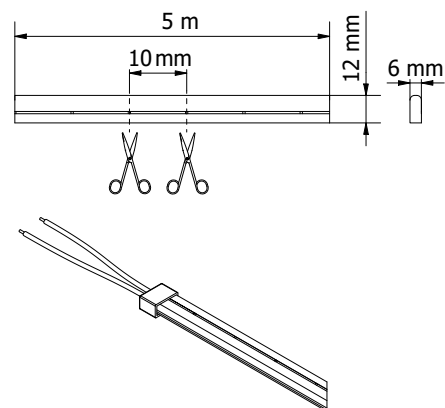

Bravica fi19x22 (40x40)

ident	naziv	mj
RJBRAVICA2	Bravica za ladice, 19x22 mm (40x40 mm okvir) - krom	KOM

LED traka FLEX

ident	naziv	mj
THLEDNEONFLEXMK	Montažna kopča LED NEON flex 6x12 (2kom/kpl)	KPL
THLEDNEONFLEXZK	Završna kapica LED NEON flex (2kom/kpl)	KPL
THLEDNEONFLEXTB	LED NEON flex 12V, toplo bijela, vodootporna, 30W, 8mm, 5m	KOM
THLEDNEONFLEXNB	LED NEON flex 12V, neutralno bijela, vodootporna, 30W, 8mm, 5m	KOM
THLEDNEONFLEXHB	LED NEON flex 12V, hladno bijela, vodootporna, 30W, 8mm, 5m	KOM

- rezanje svakih 10mm
- radijus minimalni 25mm
- silikonska guma, fleksibilna i vodootporna
- traka 5m sa svake strane ima 15cm kabela za spajanje
- glodanje za montažu u ravnini, 6x10mm

LED traka COB Free Cut