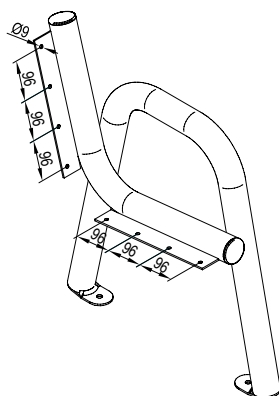

Okvir za klupu

ident	naziv	mj
RJOKKLUPA	Okvir za klupe, galvanizirane cijevi, crne	SET

- Okvir od galvaniziranih cijevi koje su praškasto lakirane
- Zaštita od vremenskih utjecaja
- Proizvod se sastoji od okvira - bez sjedišta, naslona i bez vijaka
- na podnožju rupa za pričvršćivanje na podlogu