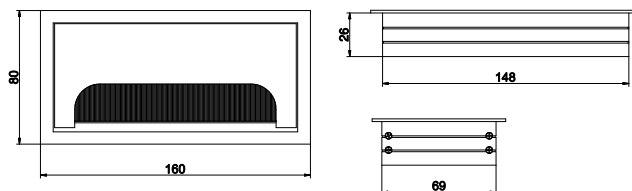

Metalne uvodnice za kablove 80x160

ident	naziv	mj
RJUV80X160ALU-S	Uvodnica za kablove, pravokutna, 80x160mm, ALU, alu-siva	KOM
RJUV80X160ALU-C	Uvodnica za kablove, pravokutna, 80x160mm, ALU, crna	KOM
RJUV80X160ALU-B	Uvodnica za kablove, pravokutna, 80x160mm, ALU, bijela	KOM