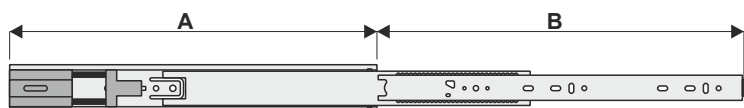

Dužina vodilice