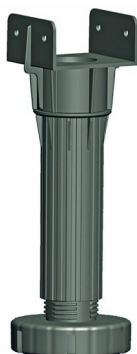

Noga za krevet - srednja