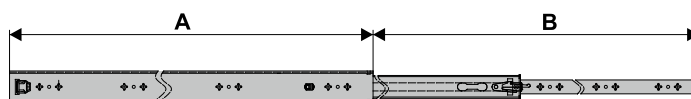

Kuglične vodilice puna izvlaka - HEAVY DUTY - MONTAŽA

Dužina vodilice

A	400	450	500	550	600	650	700	750	800	850	900	950	1000	1100	1200
B±3	400	450	500	550	600	650	700	750	800	850	900	950	1000	1100	1200

Spajanje na korpus

Spajanje na ladicu

L	A	B	C	D	E	F
400	128	288	-	96	288	-
450	160	320	-	128	320	-
500	192	384	-	160	384	-
550	192	416	-	192	416	-
600	128	288	480	192	352	480
650	160	320	512	192	384	544
700	192	384	576	192	384	576
750	192	384	576	192	416	608
800	224	448	672	224	448	672
850	224	448	672	224	448	672
900	256	512	768	256	512	768
950	256	544	832	256	544	832
1000	288	576	864	288	576	864
1100	288	608	928	288	608	928
1200	352	704	1056	320	672	1024