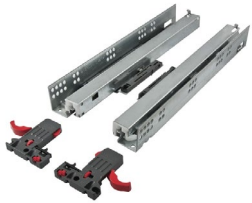

ident	naziv	mj
NOKP300	Nogica kreveta TRODJELNA (200-330mm), nosivost: 250kg	KOM

Fleksibilno kućište za sifon

- Za ladice sa dnom 16mm
- Napravljeno od fleksibilnog materijala
- Dostupono u bijeloj i sivoj boji

ident	naziv	mj
RJUSFLEX-A	Plastični dodatak za sifon - fleksibilni, antracit	KOM
RJUSFLEX-B	Plastični dodatak za sifon - fleksibilni, bijelo	KOM

smart slide - soft-close, push open

SMART SLIDE VODILICA - PUNA IZVLAKA TIPMATIC SOFT CLOSE

- Skrivena vodilica za drvenu ladicu, puna izvlaka push to open (tipmatic)
- Soft-Close sistem za tiho i meko zatvaranje
- SmartLock® jednostavna montaža i demontaža
- SmartLock® sklopke omogućavaju $\pm 1,5$ mm horizontalno i +2 mm vertikalno podešavanje
- Dinamička nosivost: 40 kg
- Stranice do 19 mm debljine
- Dužine: 350/400/450/500/550 mm