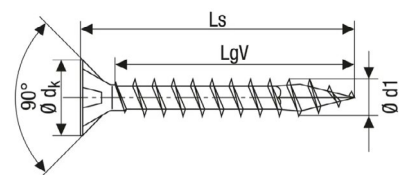

ident	naziv	mj
SPAX4050TX	Vijak SPAX 4,0x50mm, TX20, svijetlo cinčan, pak. 5 cena	CEN
SPAX4030TX	Vijak SPAX 4,0x30mm, TX20, svijetlo cinčan, pak. 10 cena	CEN
SPAX4020TX	Vijak SPAX 4,0x20mm, TX20, svijetlo cinčan, pak. 10 cena	CEN
SPAX3516TX	Vijak SPAX 3,5x16mm, TX20, svijetlo cinčan, pak. 10 cena	CEN