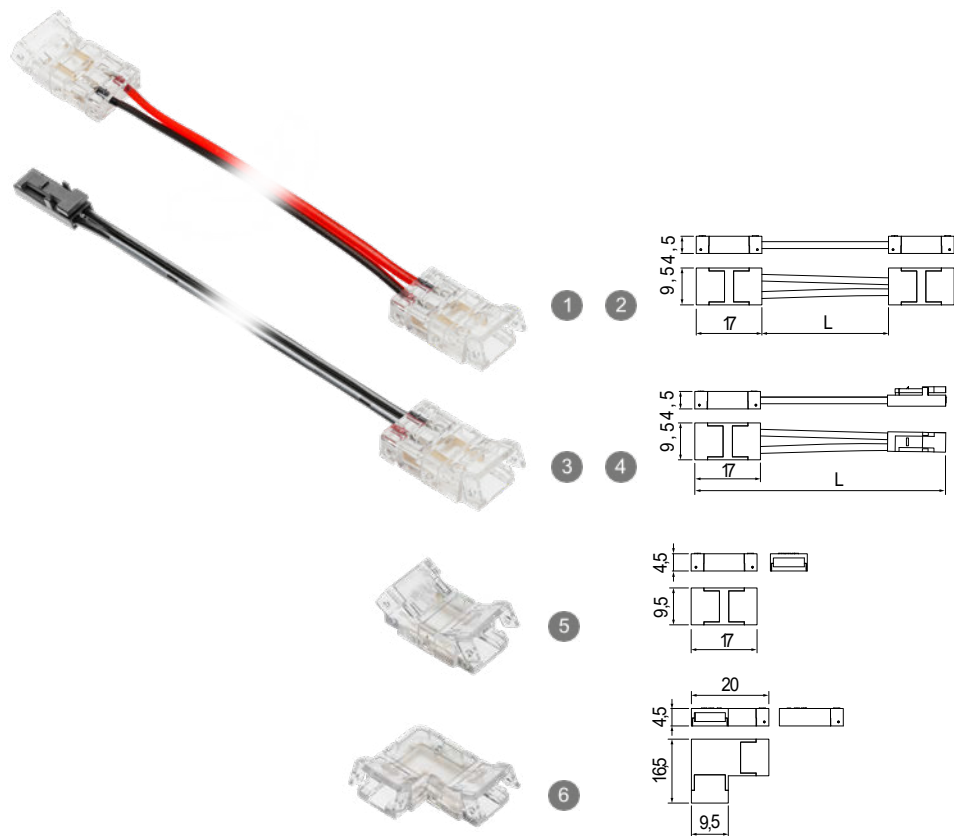

Konektori za COB Free Cut LED trake

redni broj	ident	naziv	mj
1	THLEDK15	Led konektor za COB LED TRAKE, 15 cm	KOM
2	THLEDK200	Led konektor za COB LED TRAKE , 200 cm	KOM
3	THLEDKAMP15	Led konektor za COB LED TRAKE + mini AMP, 15 cm	KOM
4	THLEDKAMP200	Led konektor za COB LED TRAKE + mini AMP, 200 cm	KOM
5	THLEDKR	Led spoj za COB LED TRAKE produžni	KOM
6	THLEDDKUT	Led spoj za COB LED TRAKE kutni	KOM