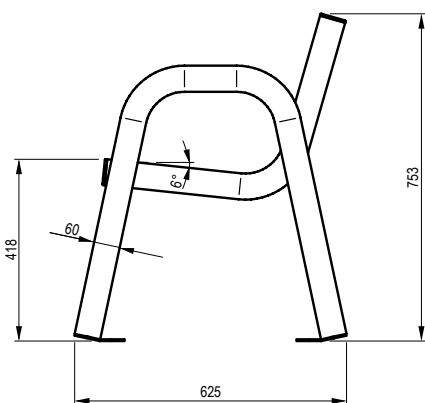

Locktek podizni stol MPET156

- Visina 720-1170mm
- dimenzije ploče 1000-1600 x 500-800mm
- mogućnost proširivanja postolja: 910-1140mm
- nosivost 80kg
- brzina 30mm/s
- buka: <50db
- antikolizijski sistem zaustavljanja
- motor bez četkica - 2 stupnja noge