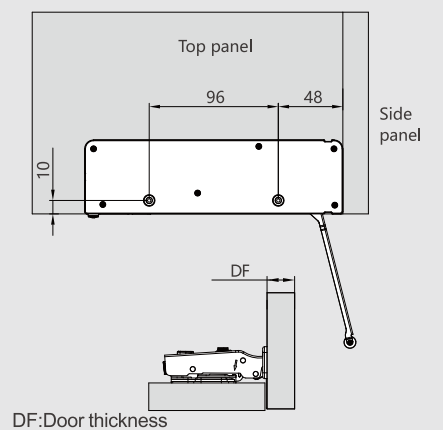

- Izbacivač za vrata - push to open
- U kombinaciji sa spojnicama s integriranim soft-close
- Dvije jačine
- Antracit boja, ali moguće je staviti i bijeli ukrasno kućište kao opciju
- Dvije jačine
- Za vrata do 2200mm i maksimalne širine 600mm

ident	naziv	mj
MS00AH	MS soft-close, tip-on otvarač vrata - jači (4-6 spojnice), antracit	KOM
MS00AM	MS soft-close, tip-on otvarač vrata - srednja jačina (2-4 spojnice), antracit	KOM
MSJS01	MS soft-close, tip-on otvarač vrata - pokrivna kapica BIJELA	KOM

Full Overlay