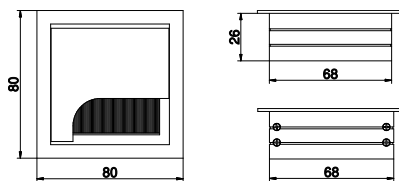

Metalne uvodnice za kablove 80x80

ident	naziv	mj
RJUV80X80ALU-S	Uvodnica za kablove, kvadratna, 80x80mm, ALU, alu-siva	KOM
RJUV80X80ALU-C	Uvodnica za kablove, kvadratna, 80x80mm, ALU, crna	KOM
RJUV80X80ALU-B	Uvodnica za kablove, kvadratna, 80x80mm, ALU, bijela	KOM