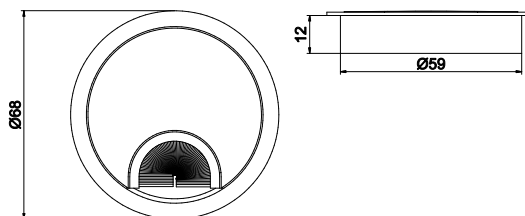

Metalne uvodnice za kablove fi 60

ident	naziv	mj
RJUV60ALU-S	Uvodnica za kablove, fi60, ALU, alu-siva	KOM
RJUV60ALU-C	Uvodnica za kablove, fi60, ALU, crna	KOM