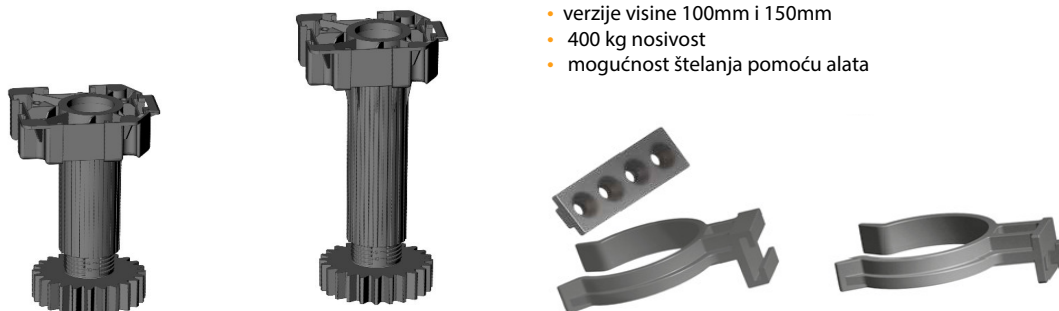

Kuhinjske nogice HERCULES

- Mogućnost štelanja -16mm + 30mm
- verzije visine 100mm i 150mm
- 400 kg nosivost
- mogućnost štelanja pomoću alata

ident	naziv	mj
NOK100HER	Kuhinjska nogica TRODJELNA (84-130mm), nosivost: 400kg	KOM
NOK150HER	Kuhinjska nogica TRODJELNA (134-180mm), nosivost: 400kg	KOM
NOKHEROBDRVO	Nosač kuhinjskog DRVENOG podnožja za nogice nosivosti 400kg	KOM
NOKHEROBJPVC	Nosač kuhinjskog PVC podnožja za nogice nosivosti 400kg	KOM