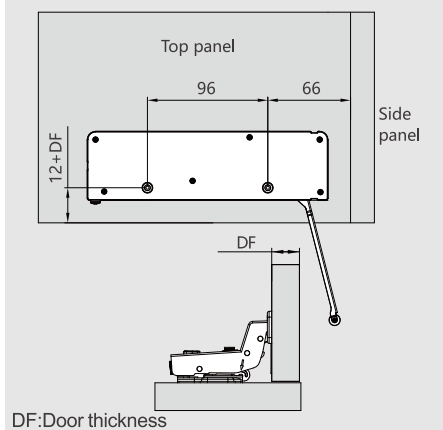

Push open izbacivač - soft-close

- Izbacivač za vrata - push to open
- U kombinaciji sa spojnicama s integriranim soft-close
- Dvije jačine
- Antracit boja, ali moguće je staviti i bijeli ukrasno kućište kao opciju
- Dvije jačine
- Za vrata do 2200mm i maksimalne širine 600mm

ident	naziv	mj
MS00AH	MS soft-close, tip-on otvarač vrata - jači (4-6 spojnice), antracit	KOM
MS00AM	MS soft-close, tip-on otvarač vrata - srednja jačina (2-4 spojnice), antracit	KOM
MSJS01	MS soft-close, tip-on otvarač vrata - pokrivna kapica BIJELA	KOM

Inset