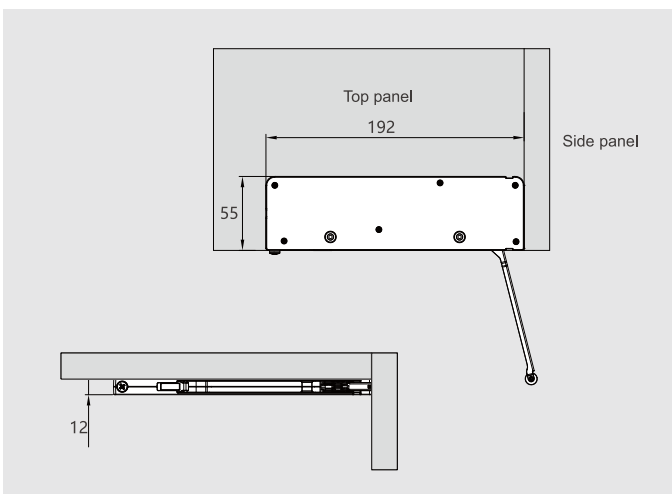

Push open izbacivač - soft-close

- Izbacivač za vrata - push to open
- U kombinaciji sa spojnicama s integriranim soft-close
- Dvije jačine
- Antracit boja, ali moguće je staviti i bijeli ukrasno kućište kao opciju
- Dvije jačine
- Za vrata do 2200mm i maksimalne širine 600mm

ident	naziv	mj
MS00AH	MS soft-close, tip-on otvarač vrata - jači (4-6 spojnice), antracit	KOM
MS00AM	MS soft-close, tip-on otvarač vrata - srednja jačina (2-4 spojnice), antracit	KOM
MSJS01	MS soft-close, tip-on otvarač vrata - pokrivna kapica BIJELA	KOM

Inset