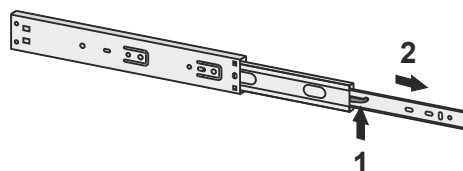

Kuglične vodilice puna izvlaka - soft close

ident	naziv	mj
SVVK600	Kuglična vodilica Sevroll, PI, SC, H=45mm, L=600mm, 30kg	PAR
SVVK550	Kuglična vodilica Sevroll, PI, SC, H=45mm, L=550mm, 30kg	PAR
SVVK500	Kuglična vodilica Sevroll, PI, SC, H=45mm, L=500mm, 30kg	PAR
SVVK450	Kuglična vodilica Sevroll, PI, SC, H=45mm, L=450mm, 30kg	PAR
SVVK400	Kuglična vodilica Sevroll, PI, SC, H=45mm, L=400mm, 30kg	PAR
SVVK350	Kuglična vodilica Sevroll, PI, SC, H=45mm, L=350mm, 30kg	PAR
SVVK300	Kuglična vodilica Sevroll, PI, SC, H=45mm, L=300mm, 30kg	PAR
SVVK250	Kuglična vodilica Sevroll, PI, SC, H=45mm, L=250mm, 30kg	PAR

Kuglične vodilice puna izvlaka - soft close - MONTAŽA

Dužina vodilice

A	250	300	350	400	450	500	550	600
B	192±2	268±2	343±2	382±2	452±2	503±2	550±2	600±2

Rastavljanje vodilice

Spajanje na korpus

Spajanje na ladicu