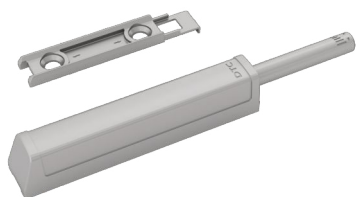

ident	naziv	mj
POGLS	Push open gumiran, linearno kućište, siva	KOM
POGLB	Push open gumiran, linearno kućište, bijela	KOM
POGLA	Push open gumiran, linearno kućište, antracit	KOM