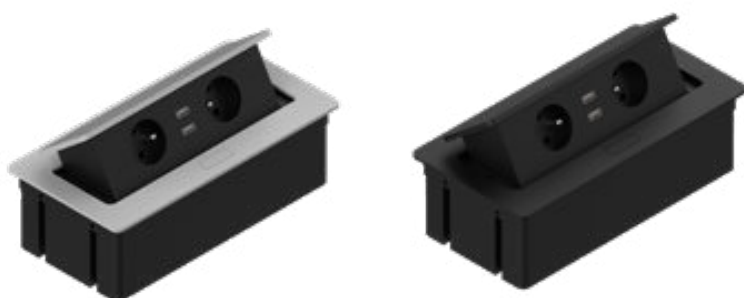

Novosti u ponudi

Novo u ponudi 12mj 2025

Podizne utičnice kvadratne

ELEKTRIMA

- 2x schucko
- 2x usb 2,1A
- opcije - silver siva i crna

ident	naziv	mj
RJPODUTK-S	Podizna utičnica kvadratna, 2xschucko, 2xusb, siva	KOM
RJPODUTK-C	Podizna utičnica kvadratna, 2xschucko, 2xusb, crna	KOM

Noga 779 R

ident	naziv	mj
NOPL779R120ALU	Noga ABS 779R, 150kg, h=120, ALU	KOM
NOPL779R120B	Noga ABS 779R, 150kg, h=120, BIJELA	KOM
NOPL779R120C	Noga ABS 779R, 150kg, h=120, CRNA	KOM
NOPL779R120MZL	Noga ABS 779R, 150kg, h=120, MAT ZLATO	KOM

THKOS - koš za smeće za ladicu 90cm

- uložak za ladicu 90cm (bez vodilica)
- 4 kante x 15litara
- mogućnost rezanja - prilagodbe različitim ladicama 20mm sa strane
- antracit boja
- ručke u boji

ident	naziv	mj
THKOSU900	Koš za smeće, za ladicu, 4 X15 L, Antracit , 900 mm	KOM