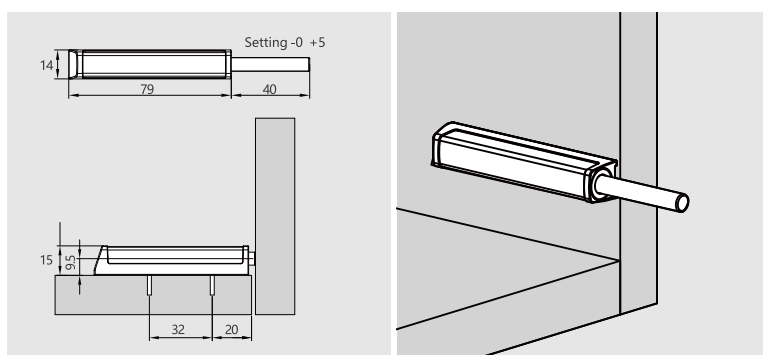

ident	naziv	mj
POGLS	Push open gumiran, linearno kućište, siva	KOM
POGLB	Push open gumiran, linearno kućište, bijela	KOM
POGLA	Push open gumiran, linearno kućište, antracit	KOM