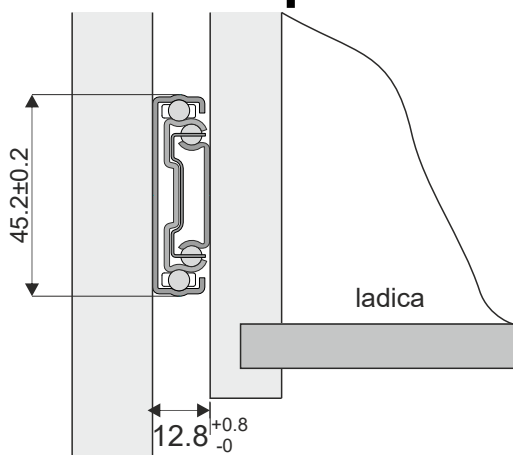

Kuglične vodilice puna izvlaka - soft close - MONTAŽA