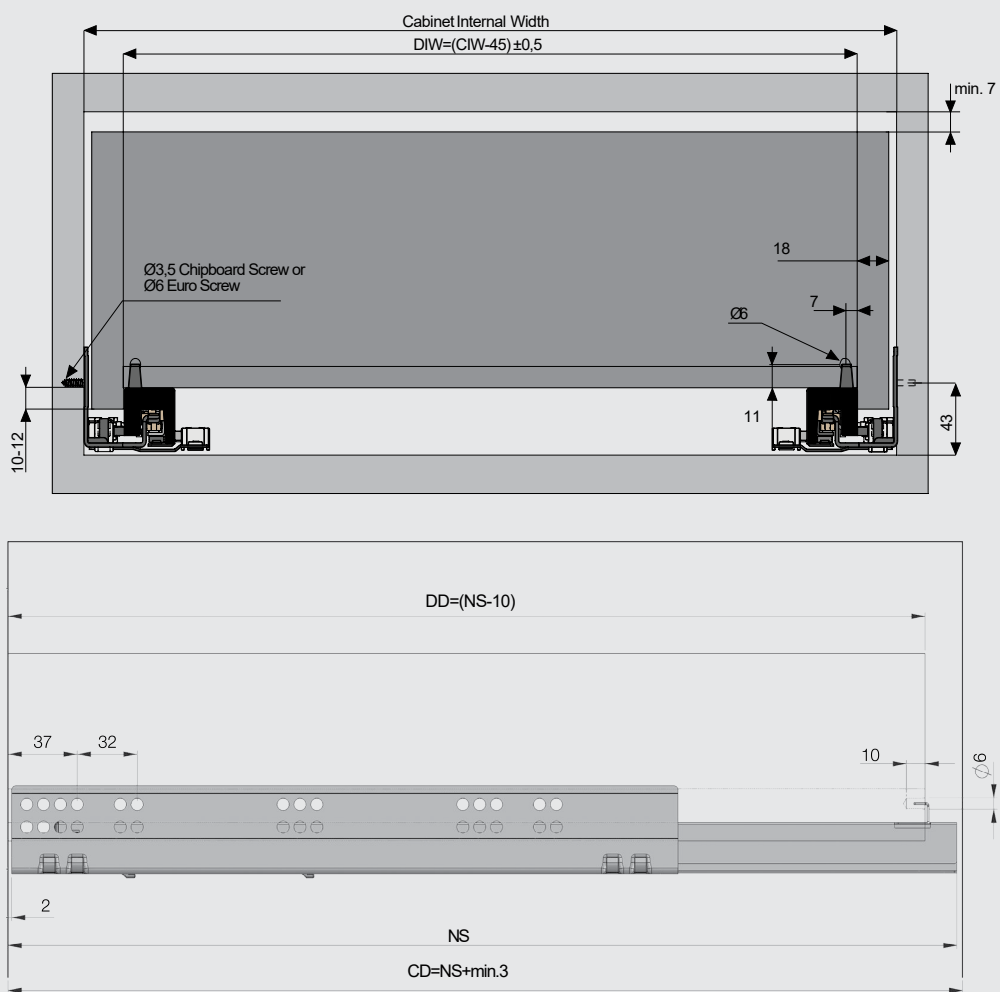

SMART SLIDE VODILICE - MJERE

POZICIJE VIJAKA

- CD dubina kabineta
- CIW unutarnja mjera kabineta
- NS nazivna dužina
- DIW unutarnja širina ladice
- DD dubina ladice