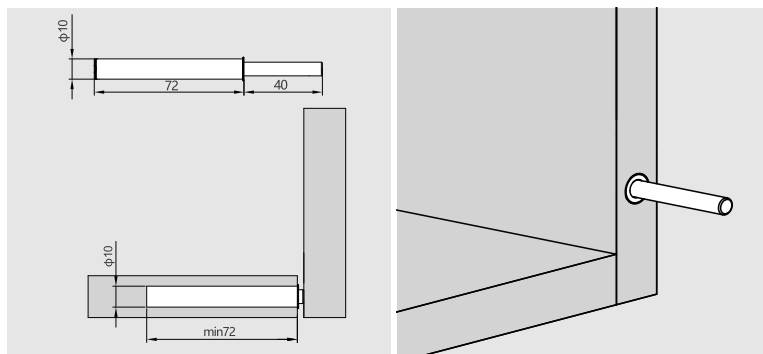

Full Overlay

Half Overlay

Inset

Push open izbacivači

ident	naziv	mj
POGIS	Push open gumiran, za rupe fi 10 mm, siva	KOM
POGIB	Push open gumiran, za rupe fi 10 mm, bijela	KOM
POGIA	Push open gumiran, za rupe fi 10 mm, antracit	KOM