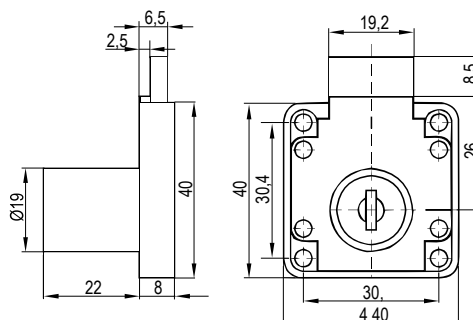

Bravica fi19x22 (40x40)

ident	naziv	mj
RJBRAVICA2	Bravica za ladice, 19x22 mm (40x40 mm okvir) - krom	KOM