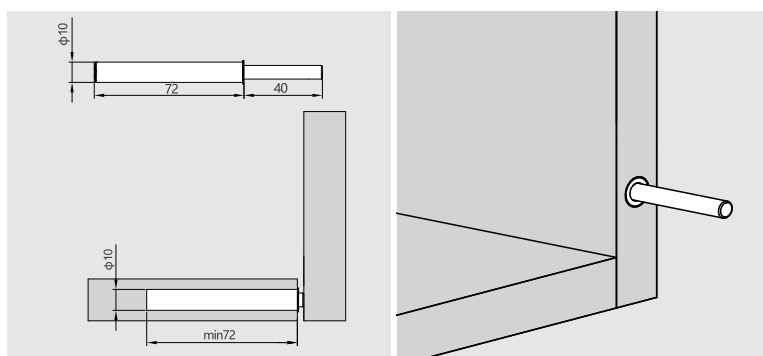

Full Overlay

Half Overlay

Inset

Push open izbacivači

ident	naziv	mj
POGIS	Push open gumiran, za rupe fi 10 mm, siva	KOM
POGIB	Push open gumiran, za rupe fi 10 mm, bijela	KOM
POGIA	Push open gumiran, za rupe fi 10 mm, antracit	KOM