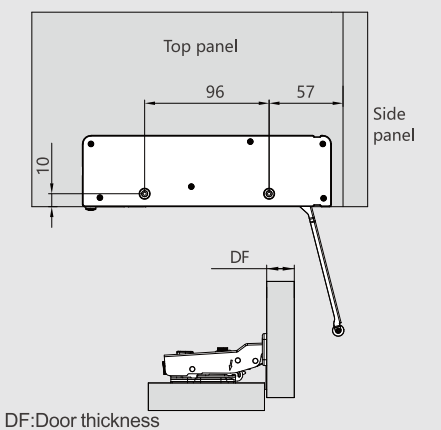

Half Overlay