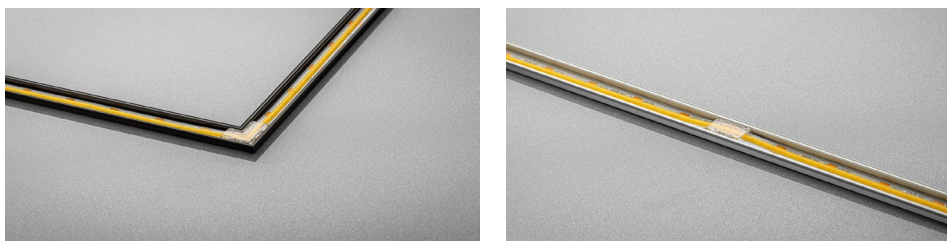

Konektori za COB Free Cut LED trake

redni broj	ident	naziv	mj
1	THLEDK15	Led konektor za COB LED TRAKE, 15 cm	KOM
2	THLEDK200	Led konektor za COB LED TRAKE , 200 cm	KOM
3	THLEDKAMP15	Led konektor za COB LED TRAKE + mini AMP, 15 cm	KOM
4	THLEDKAMP200	Led konektor za COB LED TRAKE + mini AMP, 200 cm	KOM
5	THLEDKR	Led spoj za COB LED TRAKE produžni	KOM
6	THLEDDKUT	Led spoj za COB LED TRAKE kutni	KOM