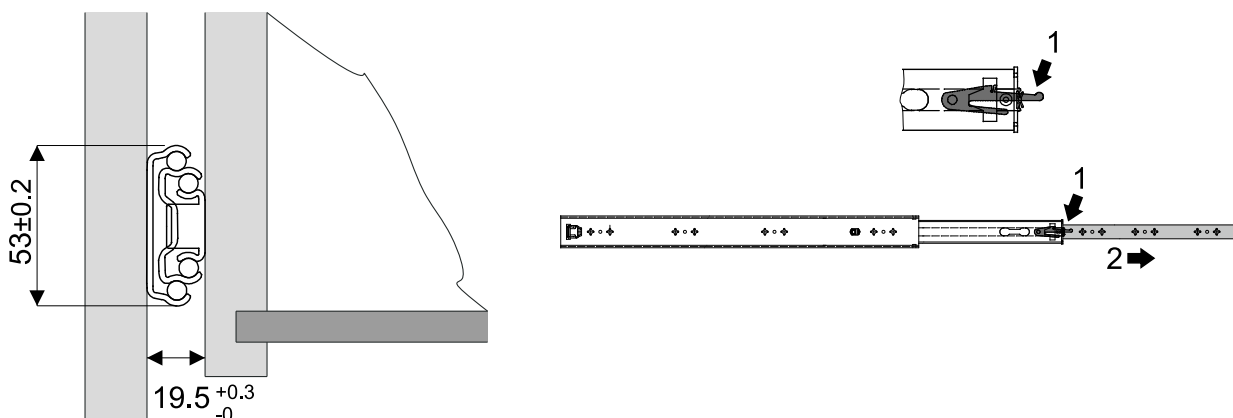

Kuglične vodilice puna izvlaka - HEAVY DUTY - MONTAŽA

Dužina vodilice