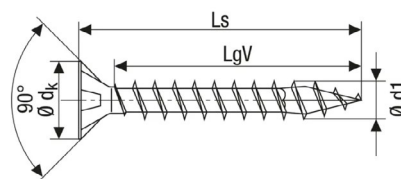

ident	naziv	mj
SPAX4050PZ	Vijak SPAX 4,0x50mm, PZ2, svijetlo cinčan, pak. 5 cena	CEN
SPAX4030PZ	Vijak SPAX 4,0x30mm, PZ2, svijetlo cinčan, pak. 10 cena	CEN
SPAX4020PZ	Vijak SPAX 4,0x20mm, PZ2, svijetlo cinčan, pak. 10 cena	CEN
SPAX3517PZ	Vijak SPAX 3,5x17mm, PZ2, svijetlo cinčan, pak. 10 cena	CEN