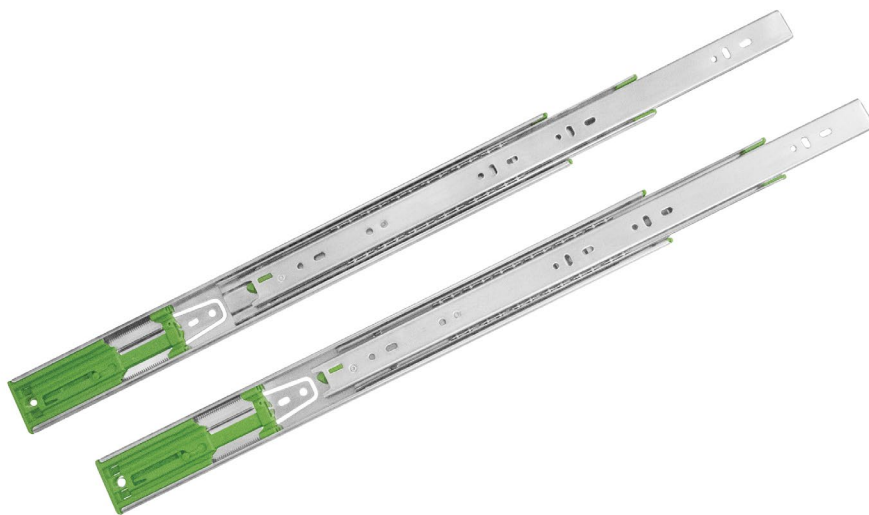

Kuglične vodilice puna izvlaka - push open

ident	naziv	mj
SVVK550PO	Kuglična vodilica Sevroll, PI, Push-open, H=45mm, L=550mm, 25kg	PAR
SVVK500PO	Kuglična vodilica Sevroll, PI, Push-open, H=45mm, L=500mm, 25kg	PAR
SVVK450PO	Kuglična vodilica Sevroll, PI, Push-open, H=45mm, L=450mm, 25kg	PAR
SVVK400PO	Kuglična vodilica Sevroll, PI, Push-open, H=45mm, L=400mm, 25kg	PAR
SVVK350PO	Kuglična vodilica Sevroll, PI, Push-open, H=45mm, L=350mm, 25kg	PAR
SVVK300PO	Kuglična vodilica Sevroll, PI, Push-open, H=45mm, L=300mm, 25kg	PAR
SVVK250PO	Kuglična vodilica Sevroll, PI, Push-open, H=45mm, L=250mm, 25kg	PAR