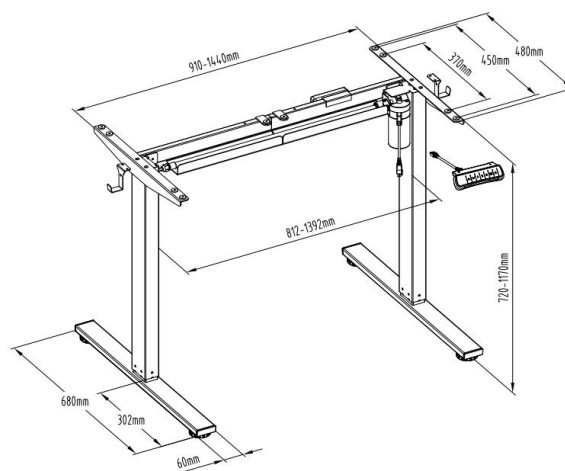

Locktek podizni stol MPET156

- Visina 720-1170mm
- dimenzije ploče 1000-1600 x 500-800mm
- mogućnost proširivanja postolja: 910-1140mm
- nosivost 80kg
- brzina 30mm/s
- buka: <50db
- antikolizijski sistem zaustavljanja
- motor bez četkica - 2 stupnja noge