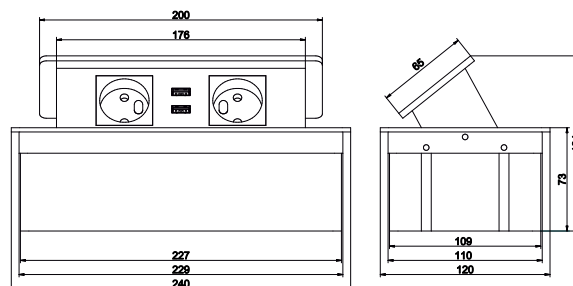

- 2x schucko
- 2x usb 2,1A
- opcije - silver siva i crna