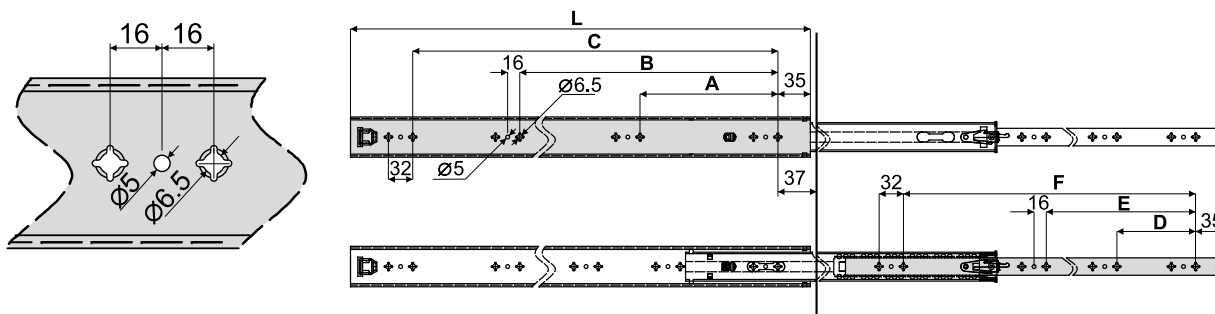

Kuglične vodilice puna izvlaka - HEAVY DUTY - MONTAŽA

Dužina vodilice

A	400	450	500	550	600	650	700	750	800	850	900	950	1000	1100	1200
B±3	400	450	500	550	600	650	700	750	800	850	900	950	1000	1100	1200

Spajanje na korpus

Spajanje na ladicu

L	A	B	C	D	E	F
400	128	288	-	96	288	-
450	160	320	-	128	320	-
500	192	384	-	160	384	-
550	192	416	-	192	416	-
600	128	288	480	192	352	480
650	160	320	512	192	384	544
700	192	384	576	192	384	576
750	192	384	576	192	416	608
800	224	448	672	224	448	672
850	224	448	672	224	448	672
900	256	512	768	256	512	768
950	256	544	832	256	544	832
1000	288	576	864	288	576	864
1100	288	608	928	288	608	928
1200	352	704	1056	320	672	1024