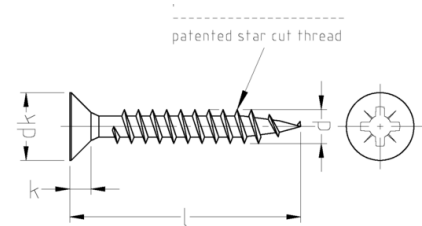

Vijci JD PLUS- PZ pogon

ident	naziv	mj
JD3020PZ2	Vijak JD PLUS univerzalni, 3,0x20 mm, PZ2, svijetlo cinčani, pak. 10 cen	CEN
JD3517PZ2	Vijak JD PLUS univerzalni, 3,5x17 mm, PZ2, svijetlo cinčani, pak. 10 cen	CEN
JD3530PZ2	Vijak JD PLUS univerzalni, 3,5x30 mm, PZ2, svijetlo cinčani, pak. 10 cen	CEN
JD4017PZ2	Vijak JD PLUS univerzalni, 4,0x17 mm, PZ2, svijetlo cinčani, pak. 10 cen	CEN
JD4020PZ2	Vijak JD PLUS univerzalni, 4,0x20 mm, PZ2, svijetlo cinčani, pak. 10 cen	CEN
JD4030PZ2	Vijak JD PLUS univerzalni, 4,0x30 mm, PZ2, svijetlo cinčani, pak. 10 cen	CEN
JD4040PZ2	Vijak JD PLUS univerzalni, 4,0x40 mm, PZ2, svijetlo cinčani, pak. 10 cen	CEN
JD4050PZ2	Vijak JD PLUS univerzalni, 4,0x50 mm, PZ2, svijetlo cinčani, pak. 5 cen	CEN
JD4060PZ2	Vijak JD PLUS univerzalni, 4,0x60 mm, PZ2, svijetlo cinčani, pak. 5 cen	CEN
JD5060PZ	Vijak JD PLUS univerzalni, 5,0x60 mm, PZ2, svijetlo cinčani, pak. 5 cen	CEN
JD5070PZ	Vijak JD PLUS univerzalni, 5,0x70 mm, PZ2, svijetlo cinčani, pak. 5 cen	CEN